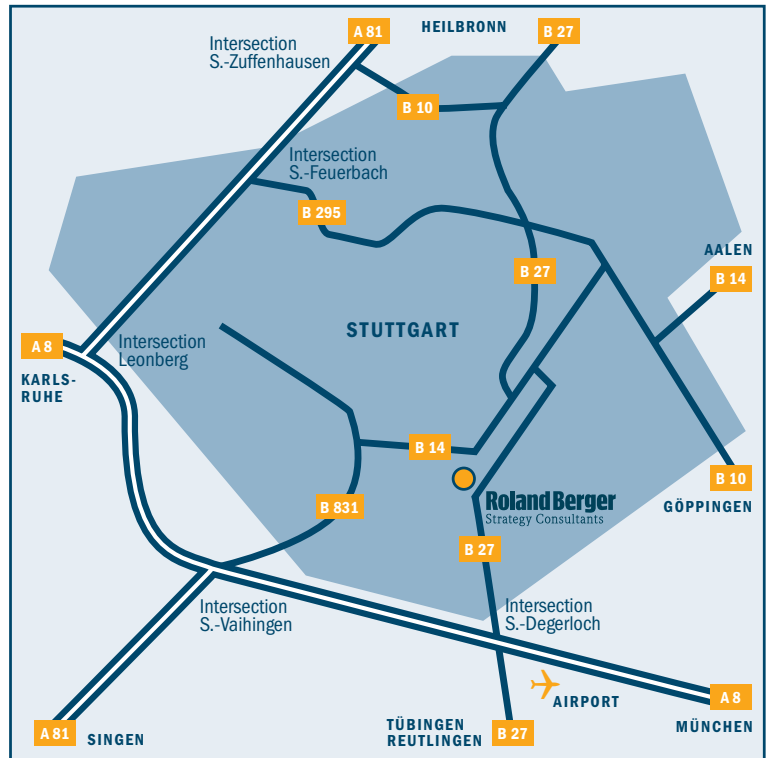

Ab dem Flughafen nehmen Sie die S2/3 Richtung Hauptbahnhof. Steigen Sie dort um in die U5/6 Richtung Degerloch. Fahren Sie bis zur Haltestelle "Degerloch Albstraße". Nehmen Sie den Ausgang Löffelstraße. Sie finden Roland Berger Strategy Consultants auf der gegenüberliegenden Straßenseite im Commerce Park Stuttgart (Compas), Löffelstraße 46, 4. OG.

Take the S2/3 train to Stuttgart central station ("Hauptbahnhof"). Transfer to subway line U5/6 to Degerloch. Exit at the "Degerloch Albstraße" station. Leave the station via the exit marked "Löffelstraße." Roland Berger Strategy Consultants is located on the opposite side of the road in the Commerce Park Stuttgart (Compas), Löffelstraße 46, on the 4th floor.

> Mit öffentl. Verkehrsmitteln / Using public transportation

Ab Hauptbahnhof Stuttgart fahren Sie mit der U5/6 Richtung Degerloch. Fahren Sie bis zur Haltestelle "Degerloch Albstraße". Nehmen Sie den Ausgang Löffelstraße. Sie finden Roland Berger Strategy Consultants auf der gegenüberliegenden Straßenseite im Commerce Park Stuttgart (Compas), Löffelstraße 46, 4. OG.

From Stuttgart central station, take subway line U5/6 to Degerloch. Exit at the "Degerloch Albstraße" stop. Leave the station via the exit marked "Löffelstraße." Roland Berger Strategy Consultants is located on the opposite side of the road in the Commerce Park Stuttgart (Compas), Löffelstraße 46, on the 4th floor.

Roland Berger Strategy Consultants GmbH
Loeffelstrasse 46
70597 Stuttgart, Germany
Tel. +49-711-3275-70
Fax +49-711-3275-7401
www.rolandberger.com